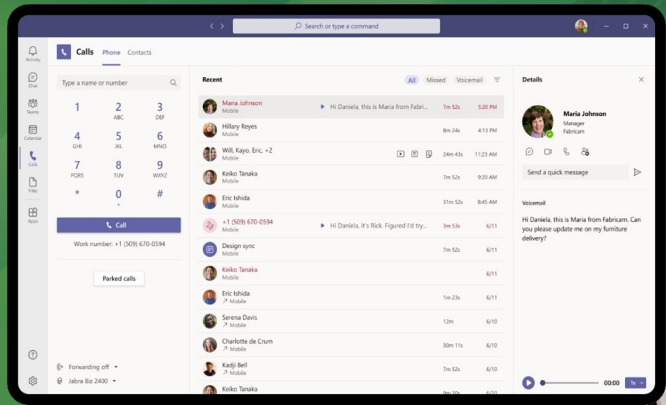

# Operator Connect Microsoft Teams Phone

ยกระดับการสื่อสารขององค์กร ช่วยให้ใช้งานสามารถโทรออกไปยังเบอร์ภายนอก และรับสายได้ผ่าน Microsoft Teams รองรับการใช้งานได้ทั้งบนเครื่องคอมพิวเตอร์ หรือมือถือ เหมือนมีเบอร์ Fixed-line ประจำตัว มอบประสบการณ์การใช้งานได้เหมือนระบบโทรศัพท์ทั่วไป

## การเชื่อมต่อระบบ Microsoft Teams ไปยังระบบโทรศัพท์พื้นฐาน PSTN

เพิ่มศักยภาพให้พนักงานประชุม  
แชท โทร และทำงานร่วมกัน  
ทั้งหมดในแอปเดียว

บริหารจัดการผู้ใช้งาน และ  
Policies ทั้งหมดได้จากที่เดียว  
ผ่าน Teams Admin Center