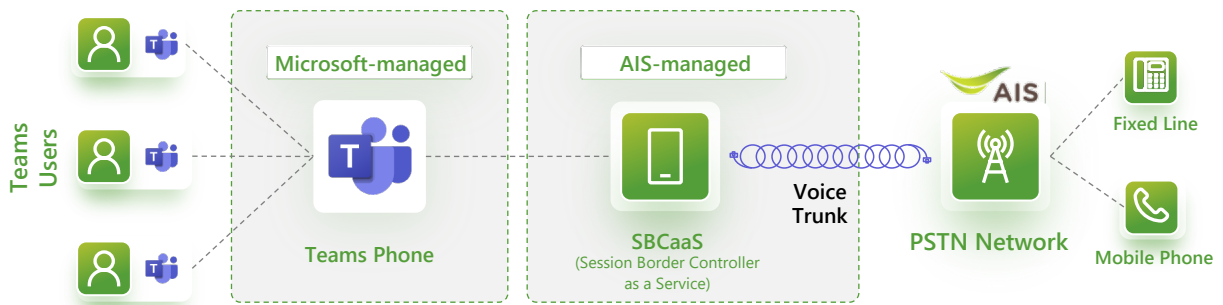

# Operator Connect Microsoft Teams Phone

ยกระดับการสื่อสารขององค์กร ช่วยให้ใช้งานสามารถโทรออกไปยังเบอร์ภายนอก และรับสายได้ผ่าน Microsoft Teams รองรับการใช้งานได้ทั้งบนเครื่องคอมพิวเตอร์ หรือมือถือ เหมือนมีเบอร์ Fixed-line ประจำตัว มอบประสบการณ์การใช้งานได้เหมือนระบบโทรศัพท์ทั่วไป

## การเชื่อมต่อระบบ Microsoft Teams ไปยังระบบโทรศัพท์พื้นฐาน PSTN

เพิ่มศักยภาพให้พนักงานประชุม  
แชท โทร และทำงานร่วมกัน  
ทั้งหมดในแอปเดียว

บริหารจัดการผู้ใช้งาน และ  
Policies ทั้งหมดได้จากที่เดียว  
ผ่าน Teams Admin Center

ผู้ดูแลระบบขององค์กรสามารถ  
จัดการอุปกรณ์ของผู้ใช้งานที่  
หลากหลาย เพื่อตอบโต้การ  
ทำงานในทุกสภาพแวดล้อม

ประหยัดเวลา ลดค่าใช้จ่าย  
และเพิ่มประสิทธิภาพในการ  
ติดต่อสื่อสารของธุรกิจด้วย  
Teams Phone