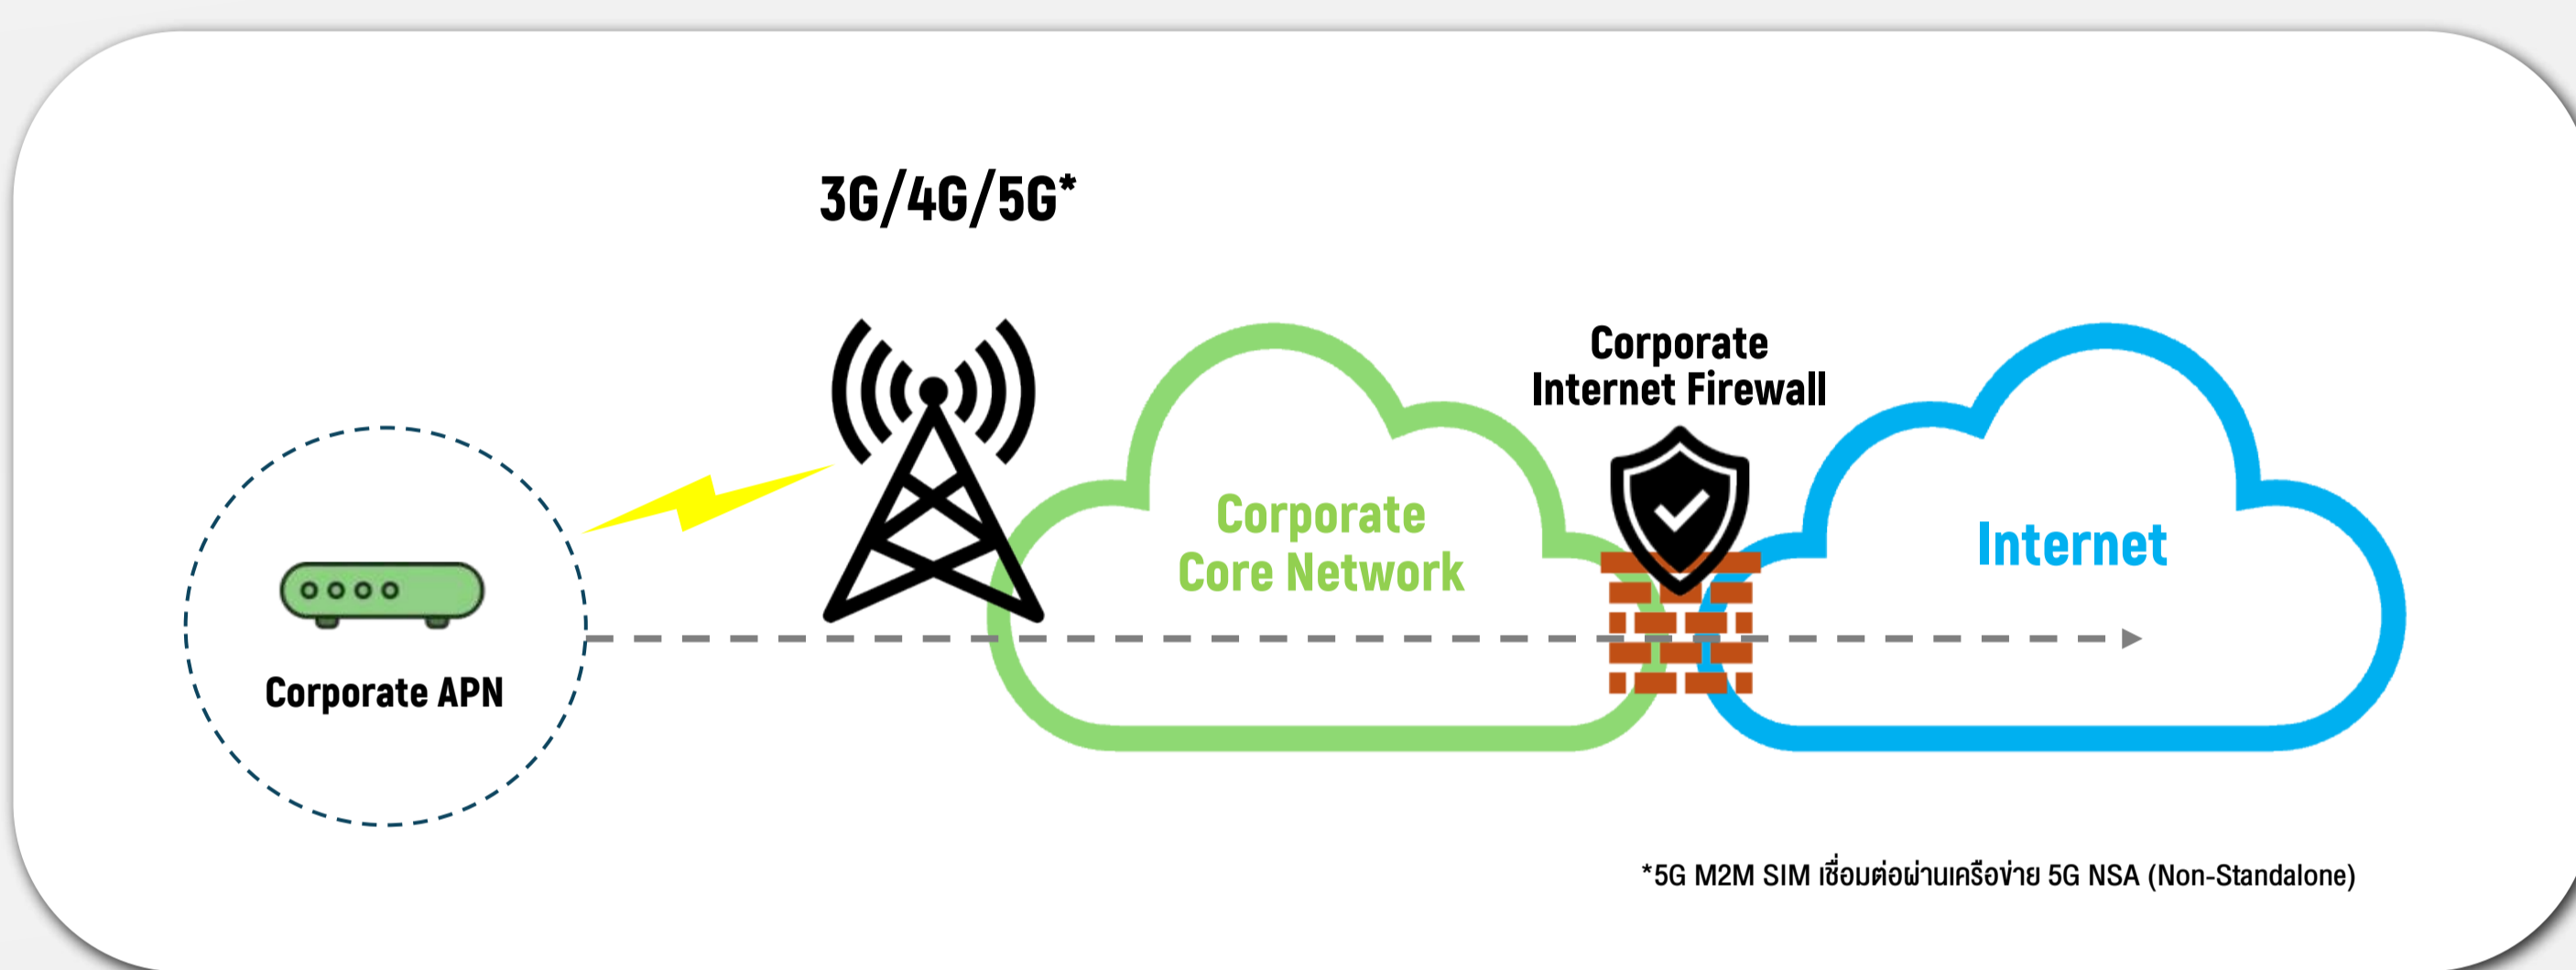

5G M2M

5G M2M SIM

ปฏิบัติการเชื่อมต่ออุปกรณ์โดยตรงสู่ระบบอัตโนมัติ
เชื่อมโยงธุรกิจด้วยประสิทธิภาพความเร็วบน
เครือข่าย 5G NSA

5G M2M SIM ซิมเพื่อการเชื่อมต่อสื่อสารระหว่างอุปกรณ์ต่างๆ (M2M : Machine-to-Machine) ผ่านเครือข่าย 5G NSA จึงทำให้สามารถใช้ความเร็วในการทำงานได้สูงสุดถึง 1/1 Gbps และยังมีความหน่วงต่ำ จึงเหมาะกับการใช้งานเพื่อควบคุม ติดตาม ช่วยเพิ่มประสิทธิภาพให้ทำงานร่วมกันของระบบต่างๆ เป็นไปได้แบบอัตโนมัติ สามารถใช้งานในหลากหลายภาคธุรกิจ และภาคอุตสาหกรรม

5G M2M Network Diagram

APN

- Corporate APN
- Dedicated APN
- Private APN

Network Design

- Internet
- Private Link

ทำไมต้อง 5G M2M SIM จาก AIS Business

เชื่อมต่อความเร็วสูงสุด
1/1 Gbps และเสถียร

รองรับการเชื่อมต่อ
อุปกรณ์จำนวนมาก

แพ็คเกจใช้งาน
หลากหลาย

บริหารจัดการง่าย
ผ่านหน้าแพลตฟอร์ม

รองรับการทำงานที่
ต้องการ
ความปลอดภัยสูง

หลากหลายการใช้งาน 5G M2M SIM

สมาร์ทโฮม
(Smart Home)

ระบบสาธารณูปโภค
อัจฉริยะ
(Smart Utilities)

บริการทางด้านการเงิน
ตู้ ATM, เครื่อง EDC
(Finance Service)

อุปกรณ์อัจฉริยะ
มือถือ, Tablet
(Smart Device)

ระบบติดตามสุขภาพ
(Wearable Health
Devices)

ระบบรักษา
ความปลอดภัยอัจฉริยะ
CCTV, Body Camera
(Smart Security
Systems)

บริการด้าน
ร้านค้าปลีกอัจฉริยะ
(Smart Retail)

การขนส่งอัจฉริยะ
(Smart
Transportation)